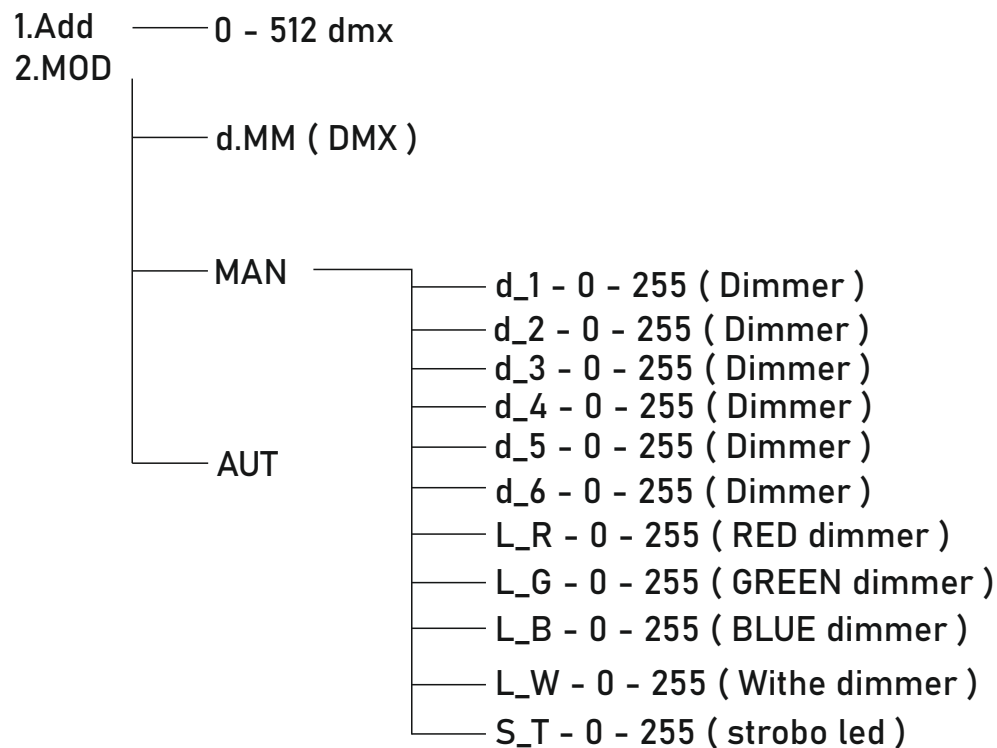

Data zgłoszenia naprawy	Data wykonania naprawy	Rodzaj naprawy	Czytelny podpis technika

Instrukcja obsługi Lampa Retro StarPatts 55 RGBW

E-mail: biuro@aluweld.pl

Data sprzedaży:

Zmiana w MENU , dokonuje się trzymając przycisk MENU i naciskając strzałkę w górę bądź w dół

Menu + ↑ lub Menu + ↓
Trzy tryby pracy
DMX - sterowanie przez kontroler DMX
MAN - wybór trybu pracy urządzenia
AUTO - Tryb automatyczny realizuje wewnętrzny program

DMX CHANNEL
ch1 - dimmer 120W
ch2 - dimmer 120W
ch3 - dimmer 120W
ch4 - dimmer 120W
ch5 - dimmer 120W
ch6 - dimmer 120W
ch7 - dimmer red
ch8 - dimmer green
ch9 - dimmer blue
ch10 - dimmer withe
ch11 - strobo led (value 51 - 255)

Dane Techniczne:

Żarówka: 6 x 120W J78 + 6 x Dioda RGBW (ciepły)
Oprawka żarówki: r7s
Kolor: Czarny
Sterowanie: 11 kanałów DMX , Tryb manualny
(6 kanałów dimmer żarówek, 4 kanały RGBW)
Gniazda sygnału: 3-pinowy XLR in/out
Zasilanie: AC 220-240 V
Gniazdo zasilania: Powercon
Waga: 5kg
Mocowanie: otwór fi 10
Średnica: 55 cm

Informacja o aktualnym trybie pracy, informuje kropka w dolnej części wyświetlacza

0.00 - DMX
00.0 - MAN
000. - AUT